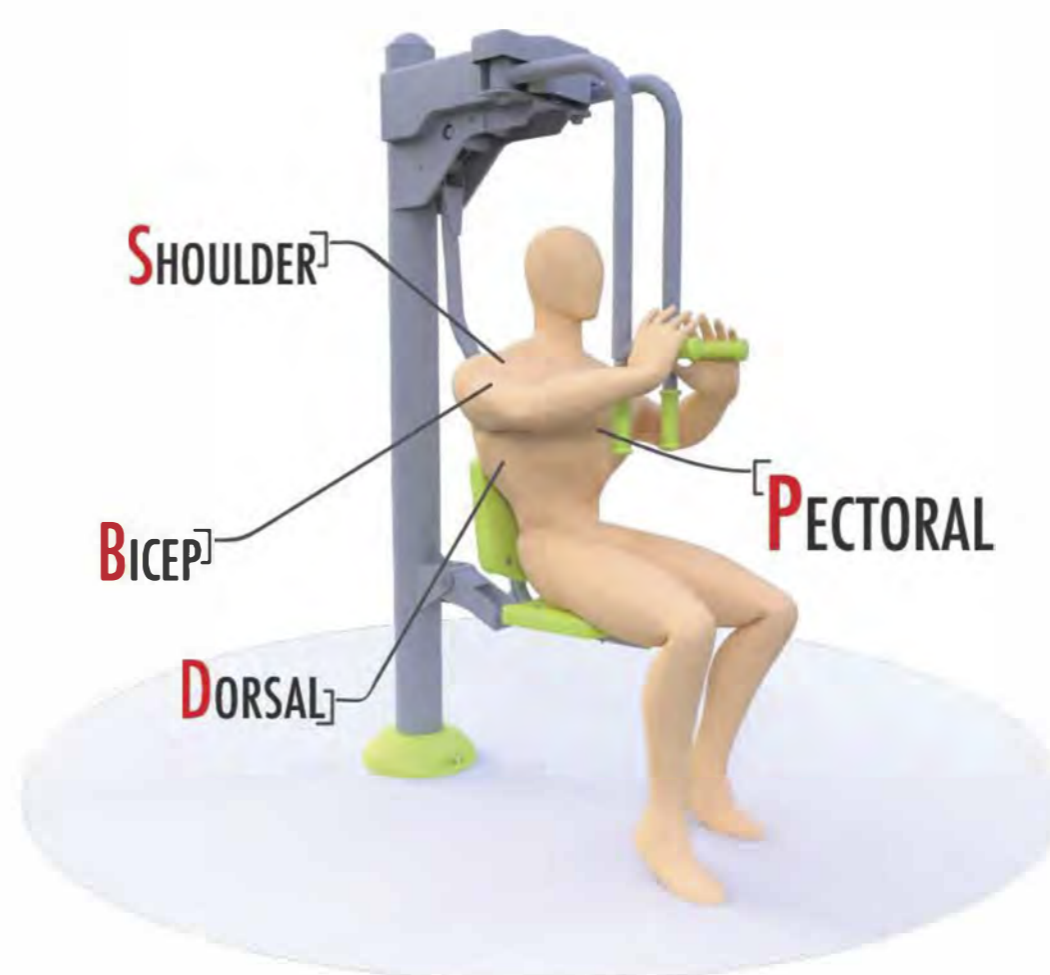

# BUTTERFLY

БАТТЕРФЛЯЙ

TECHNICAL SHEET  
ТЕХНИЧЕСКОЕ ОПИСАНИЕ

RF-0177

14+

15,8m<sup>2</sup>

1

593mm