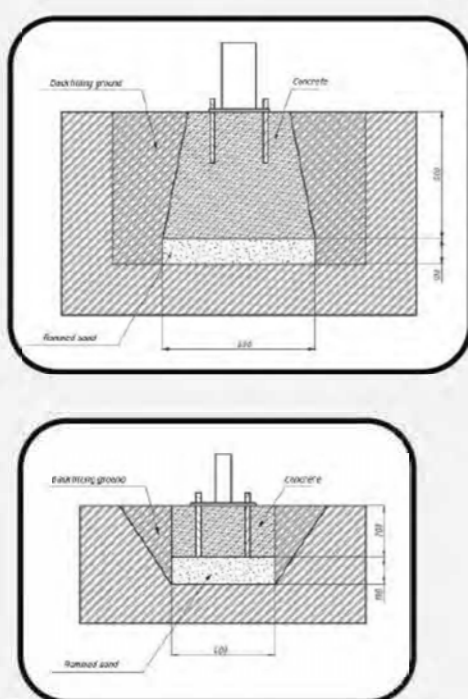

Outdoor fitness installation recommendation

Functional	Функциональные физические					
Adaptive	Адаптивные физические					
Strength building	Силовые					
Social	Коммуникативные и социальные					

Developed abilities/Развиваемые навыки