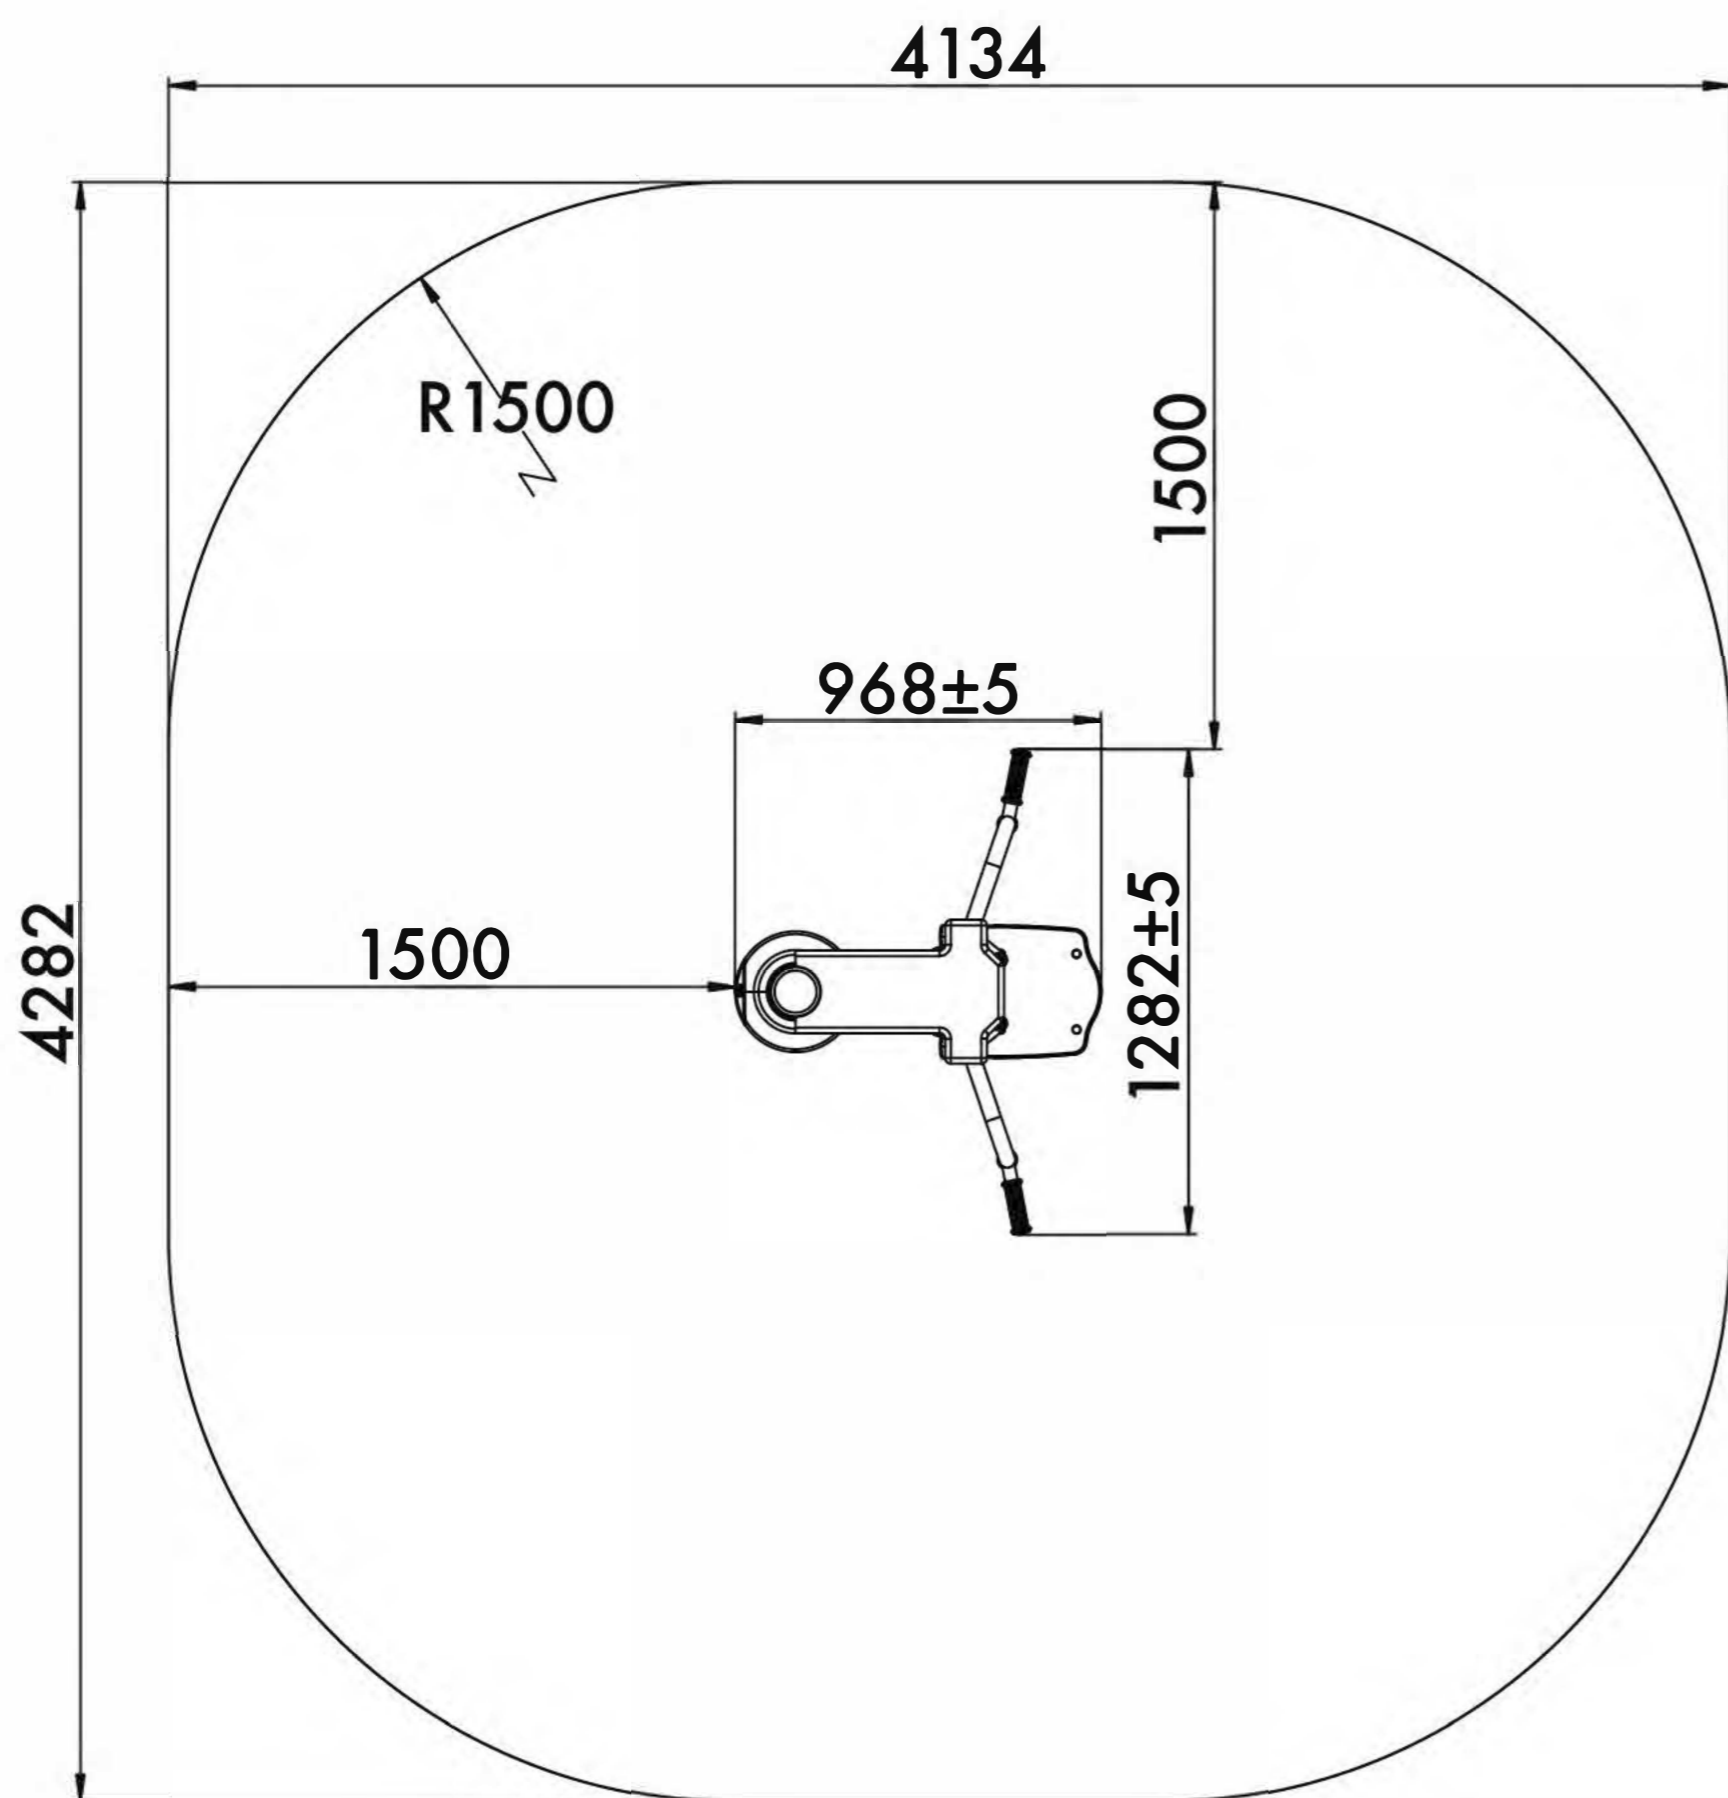

BUTTERFLY

БАТТЕРФЛЯЙ

TECHNICAL SHEET
ТЕХНИЧЕСКОЕ ОПИСАНИЕ

RF-0177

Safety area
Зона безопасности

14+
Age
Возраст

1
Number of users (people)
Количество пользователей

15,8
Safety area (m²)
Зона безопасности (м²)

4134x4282
Safety area dimension (mm)
Размеры зоны безопасности (мм)

1134x380x1995
Machine dimensions (mm)
Габариты конструкции (мм)

1,5/2
Topsoil installation time(h)/Number of workers
Время монтажа в грунт(ч)/количество человек

593
Max height of fall (mm)
Высота падения (мм)

160
Maximum load on the footboard, seat and backrest (kg)
Максимально допустимая нагрузка на подножку, сидение или спинку (кг)