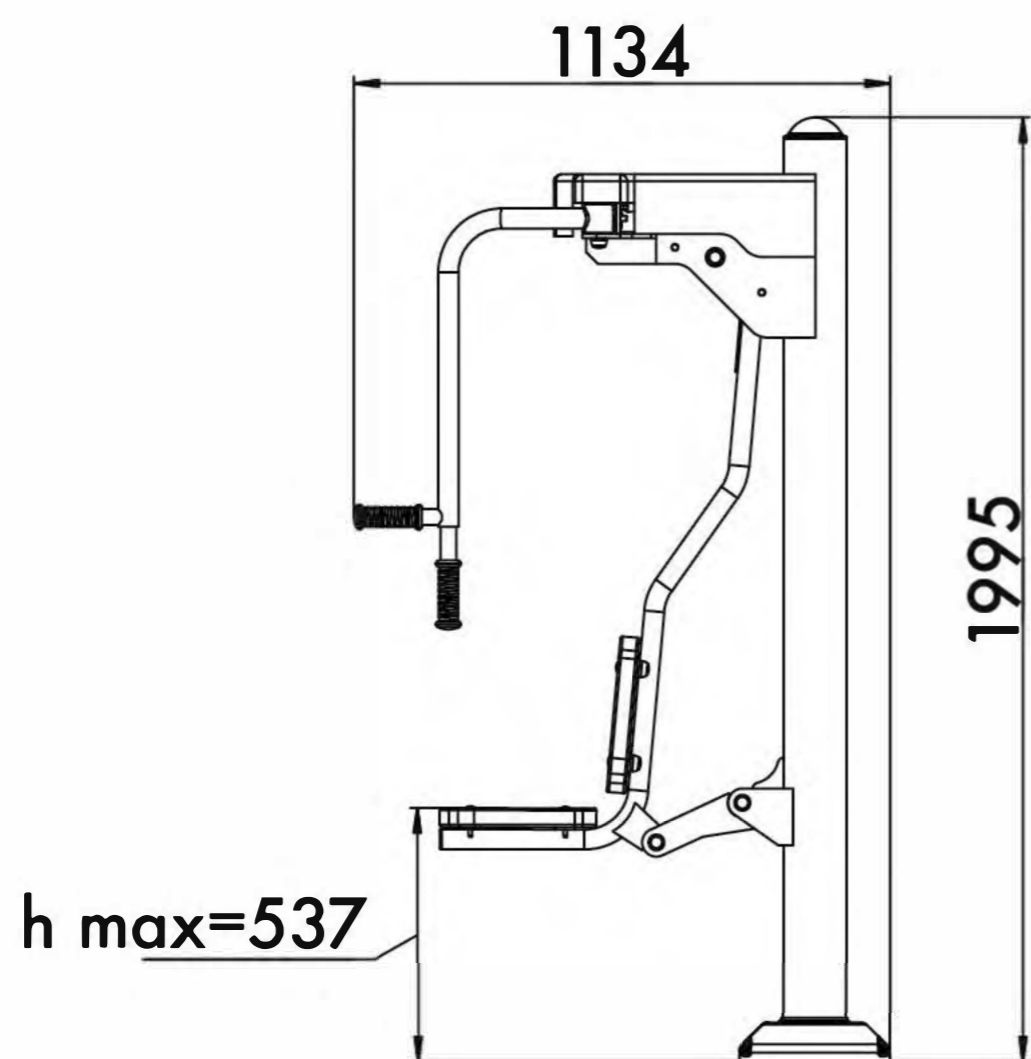

# BUTTERFLY

БАТТЕРФЛЯЙ

TECHNICAL SHEET  
ТЕХНИЧЕСКОЕ ОПИСАНИЕ

RF-0177

14+

15,8m<sup>2</sup>

1

593mm