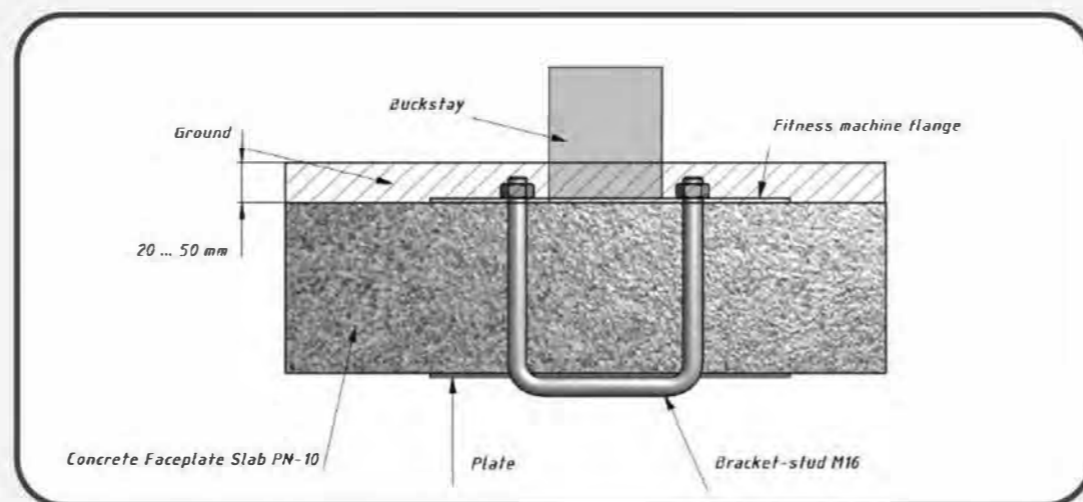

Outdoor fitness installation recommendation

Functional	Функциональные физические					
Adaptive	Адаптивные физические					
Strength building	Силовые					
Social	Коммуникативные и социальные					

Developed abilities/Развиваемые навыки